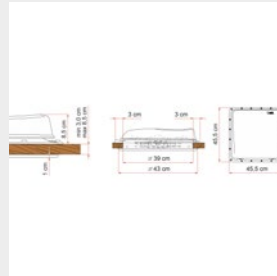

Art-Nr. 206/423
 Hersteller-Nr. 04329B02-

Dachhaube Vent 40, weiß

Informationen

Packmaß	48x47x13 cm
Gewicht	2,8 kg
Bruttogewicht	3,3 kg
Katalogseite	244

Ideale Dachhaube für Reisemobile, Wohnwagen und Kastenwagen.

- unauffälliges und elegantes Rahmendesign
- in den Glasfarben weiß und crystal
- serienmäßiges Moskitonetz aus Aluminium
- aerodynamisch
- Montage mit selbstschneidenden Schrauben
- Öffnung mit Handrad

Spezifikationen

Ausschnitt Nennmaß	400x400 mm
Dachstärke	30 – 50 mm
Farbe	weiß
Haubengröße	455x455 mm
Höhe über Dach	85 mm
Typ	Vent 40
Zwangselüftung	mit Zwangselüftung