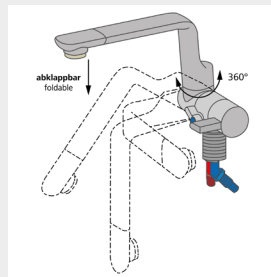

Art-Nr. 300/616
 Hersteller-Nr. S2431.20.21

Einhebelmischer Arona, chrom

Informationen

Maße (B x H x T)	100 x 130 x 55 mm
Packmaß	27,1 x 16,9 x 5,1 cm
Gewicht	190 g
Katalogseite	456

Moderne Kunststoffarmatur mit Mikroschalter. Hohe Funktionalität durch schwenkbaren Auslauf (360°), gut zu reinigende Oberfläche und ausschraubbaren Wasserauslass mit standardmäßig mitgeliefertem Reinigungsschlüssel zum Entkalken und Reinigen. Nicht für Druckwasseranlagen geeignet.

Spezifikationen

Anschluss	Comet c
Druck	1,5 bar
Einbauhöhe	40 mm
Farbe	chrom
Material	Kunststoff
Montagebohrung	27 mm
Schalter	Mit Schalter.
Trinkwasserzertifiziert	ja
Variante	Auftisch
Verpackung	SB