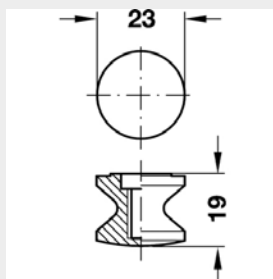

Art-Nr. 250/501
Hersteller-Nr. 229.00.198

Druckknopf braun

HÄFELE

Informationen

Maße (B x H)	2,3 x 1,9 cm
Packmaß	12,1 x 11,8 x 1,1 cm
Gewicht	10 g

für Holzstärke 16 mm; \varnothing 3,5 cm

Spezifikationen

Farbe	braun
Inhalt	1 Stück
Material	Kunststoff
Verpackung	SB