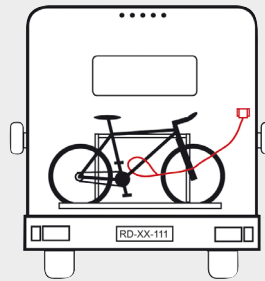

## Funk Kabelschleife 868 zum Anschluss an WiPro III, schwarz, 2,50 m

### Informationen

Maße (B x H x T)	7 x 4 x 7 cm
Packmaß	18 x 9,5 x 4,4 cm
Gewicht	100 g
Katalogseite	391

Um auch Ihre mobilen Güter außerhalb des Fahrzeuges zu sichern, wie z. B. Fahrräder, mobile Satellitenantennen, Campingmöbel etc. Alarmiert beim Durchtrennen oder bei Sabotage. Spannungsversorgung 3 V (CR2032), Frequenz 868,35 MHz, Reichweite ca. 75 m.

### Spezifikationen

Farbe	schwarz
Kabellänge	2,5 m