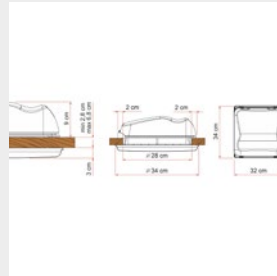

Art-Nr. 206/421
 Hersteller-Nr. 07902-02D

Dachhaube Vent 28 F, crystal

Informationen

Packmaß	35,5x33x14,5 cm
Gewicht	1,8 kg
Bruttogewicht	3,3 kg

Kleine Dachhaube, geeignet für räumliche Gegebenheiten mit kleineren Dimensionen, sorgt für optimale Belüftung des Innenraums. Motorisierbar über das Kit Turbo-Vent 28 F.

- unauffälliges und elegantes Rahmendesign
- in den Glasfarben weiß und crystal
- serienmäßiges Moskitonetz aus Aluminium
- aerodynamisch
- schnelle Installation ohne zusätzliche Bohrungen am Fahrzeug
- Öffnung mit Handrad

Spezifikationen

Ausschnitt Nennmaß	280x280 mm
Dachstärke	28 – 50 mm
Farbe	crystal
Haubengröße	320x340 mm
Höhe über Dach	90 mm
Zwangselüftung	mit Zwangselüftung