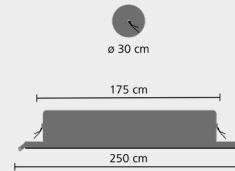

Art-Nr. 072/577
Hersteller-Nr. 50022

Kissenrolle „Zip XL Lounger“, dunkelgrau

Informationen

Maße (L x ø)	175 x 30 cm
Packmaß	55 x 14 x 9 cm
Gewicht	1,2 kg

Der aufblasbare Bent XL Lounger ist ein Muss für die Bent Chill Area: Für komfortables Sitzen oder einfach als Kopfkissen zu verwenden, verbindbar. Inklusive Tragetasche. Außenmaterial: PES. Innenmaterial: PVC

Spezifikationen

Farbe	dunkelgrau
Material	100 % PES Polyester, 100 % PVC Polyvinylchlorid