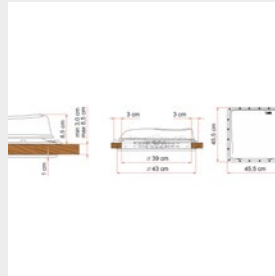

Art-Nr. 206/427
 Hersteller-Nr. 03624F02-

Dachhaube Turbo Vent, weiß

Informationen

Packmaß	54x54x13 cm
Gewicht	4,6 kg
Bruttogewicht	5,8 kg
Katalogseite	245

Die **Turbo Vent** ist eine klassische Dachhaube mit 12-V-Motor. Stufenlos regulierbare Geschwindigkeit. Das **Thermostat Polar Control** regelt automatisch das Ein- und Ausschalten des Ventilators in Abhängigkeit der Innentemperatur.

Rahmen: in neutralem Weiß; **Haube:** weiß oder crystal
 Die weiße Ausführung bedarf keiner Verdunkelung. Bei der crystal-Ausführung kann das Rollo Vent 40 eingesetzt werden. Maximale Belüftung: 35 m³/min. Permanente Belüftung für einen konstanten Luftaustausch.

Spezifikationen

Ausschnitt Nennmaß	400x400 mm
Dachstärke	30 – 45 mm
Farbe	weiß
Haubengröße	455x455 mm
Höhe über Dach	85 mm
Nennleistung	36 W
Nennspannung	12 V
Typ	Turbo Vent
Zwangselüftung	ohne Zwangselüftung