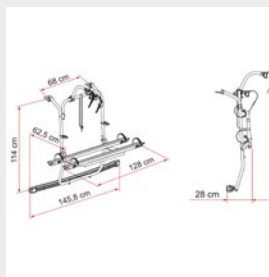

**Art-Nr. 136/268**  
 Hersteller-Nr. 02096-28A

**CARRY-BIKE**

### Informationen

Maße (B x H x T)	145,8 x 114 x 62,5 cm
Packmaß	151,5 x 66,5 x 17 cm
Gewicht	11,32 kg
Bruttogewicht	13,5 kg

Zur Anbringung an Campingbusse. Die Halterungen zur Anbringung sind im Lieferumfang enthalten und ermöglichen ein sicheres Befestigen an den Hecktüren.

Der Träger wird ohne zu bohren an den Verstärkungspunkten der Heckklappe eingehängt.

**Zubehör:** Für das 3. Rad bestellen Sie: **silber** 1 x 136/291, 1 x 136/189; **schwarz** 1 x 136/292, 1 x 136/192. Für das 4. Rad bestellen Sie: **silber** 1 x 136/291, 1 x 136/190; **schwarz** 1 x 136/292, 1 x 136/193.