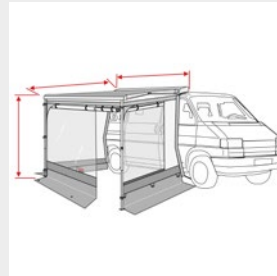

Art-Nr. 071/836
 Hersteller-Nr. 08210-02-

Markisenzelt Room Van Premium, 300 cm

Informationen

Maße (B x H x T)	300 x 210 x 225 cm
Packmaß	47 x 46 x 14 cm
Gewicht	6,1 kg
Bruttogewicht	7,3 kg
Katalogseite	172

Das funktionelle und komfortable Privacy für die Markise **F40van** und **F43van**. Ausgestattet mit einer Tür und aufrollbaren Seitenfenstern mit Moskitonetz. Das ideale Vorzelt in Verbindung mit der F40van oder F43van Markise für kurze Aufenthalte.

- leicht, ohne Gestänge
- schneller Aufbau durch direktes Anhängen an Gelenkarme und Frontblende der Markise
- Dach, Front- u. Seitenteile aus einem Stück
- Frontwand mit Fenster und aufrollbarer Verdunkelung
- kompaktes Packmaß inkl. Tasche

Markise nicht im Lieferumfang!

Spezifikationen

Anbauhöhe	180 – 210 cm
Auszug	250 cm
Farbe	grau
Markisenlänge	300 cm
Markisentyp	F40van, F43van
Typ	300
Zelttyp	Markisenzelt