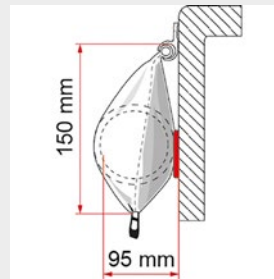

Art-Nr. 073/016
 Hersteller-Nr. 08830F01R

Markise CaravanStore EVO 425, Royal Grey

Informationen

| | |
|---------------|------------------|
| Maße (H) | 225 cm |
| Packmaß | 431 x 16 x 11 cm |
| Gewicht | 15,5 kg |
| Bruttogewicht | 17 kg |
| Katalogseite | 171 |

- einfache Montage durch Einziehen in die Kederschiene
- sekundenschnell auf- und abgebaut dank innovativem Rollsystem
- Stützfüße und Rafter im Inneren der Rolle (ø 59 mm)
- neues Zahnspannsystem für optimale Tuchspannung
- neue Profile für Stützstangen und Arme
- Vinyl-Markisensack in elegantem Grau
- Stützfüße auch an der Wand montierbar

* inkl. 1 Rafter CaravanStore

Spezifikationen

| | |
|----------------------|-----------------------|
| Auszug | 250 cm |
| Farbe | grau |
| Für Freizeitfahrzeug | Wohnwagen |
| Markisenlänge | 416 cm |
| Markisentyp | CaravanStore EVO 425* |
| Tuchfarbe | Royal Grey |