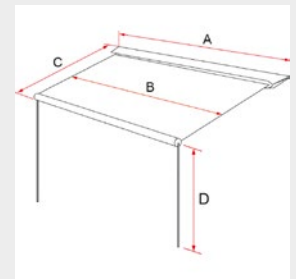

Art-Nr. 073/016
 Hersteller-Nr. 08830F01R

Markise CaravanStore EVO 425, Royal Grey

Informationen

| | |
|---------------|------------------|
| Maße (H) | 225 cm |
| Packmaß | 431 x 16 x 11 cm |
| Gewicht | 15,5 kg |
| Bruttogewicht | 17 kg |
| Katalogseite | 171 |

- einfache Montage durch Einziehen in die Kederschiene
- sekundenschnell auf- und abgebaut dank innovativem Rollsystem
- Stützfüße und Rafter im Inneren der Rolle (ø 59 mm)
- neues Zahnspannsystem für optimale Tuchspannung
- neue Profile für Stützstangen und Arme
- Vinyl-Markisensack in elegantem Grau
- Stützfüße auch an der Wand montierbar

* inkl. 1 Rafter CaravanStore

Spezifikationen

| | |
|----------------------|-----------------------|
| Auszug | 250 cm |
| Farbe | grau |
| Für Freizeitfahrzeug | Wohnwagen |
| Markisenlänge | 416 cm |
| Markisentyp | CaravanStore EVO 425* |
| Tuchfarbe | Royal Grey |