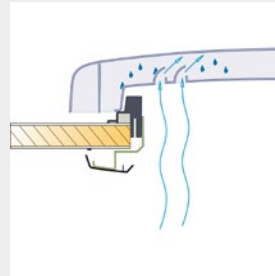

Dachhaube VisionVent S eco mit Fliegengitter, cremeweiß

mpk

Informationen

Maße (H)	80 mm
Packmaß	43 x 40 x 13 cm
Gewicht	1,1 kg
Bruttogewicht	1,9 kg
Katalogseite	246

Rauchglashaube mit Teleskopaufstellern, 4-seitig aufstellbar. Hoher UV-Schutz durch getöntes Haubenmaterial, Dauerlüftung zwischen Hauben für reduzierte Kondenswasser-Bildung.

- große Rauchglashaube
- vierseitig aufstellbar
- klappbarer Netzrahmen, weiß

Die Dachhaube kann man zu allen Seiten schräg aufstellen, und im Ganzen ein Stück hochdrücken. Aber nicht komplett öffnen, es geht ca. 5 cm auf, so viel wie die Teleskopaussteller messen.

Im Ganzen hoch gestellt sind es 45 mm, gemessen vom Rahmen zur Haube.

Seitlich hochgestellt sind es 50 mm, gemessen vom Rahmen zur Haube.

Spezifikationen

Ausschnitt Nennmaß	280 x 280 mm
Dachstärke	24 – 46 mm
Farbe	rauchgrau
Haubengröße	380 x 395 mm
Höhe über Dach	80 mm
Rahmenfarbe	cremeweiß
Variante	ohne Verdunkelung
Zwangselüftung	mit Zwangselüftung