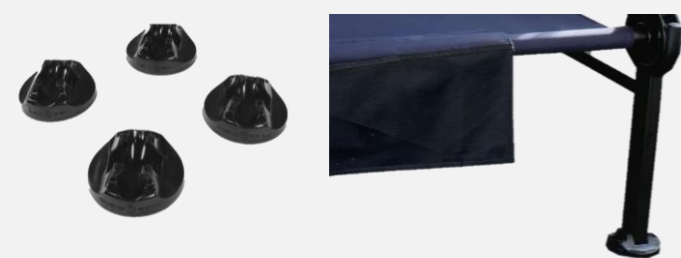

Multifunktions-Outdoordecke „ALL IN ONE“

Schlafsack, Picknick-, Strand-, Campingdecke, Poncho, Kissen - der ultimative Begleiter!

Maschinenwaschbar bis 40°; zudem wasser- und schmutzabweisend beschichtet. Druckknöpfe für vielseitige Nutzung. Integriertes Kissenfach.
Material: ultraweiches gebürstetes Fleece innen, 3D Featherlight Füllung (160gr/cm²), robustes Polyester außen. Für Frühling, Sommer und Herbst geeignet.
Abmessung / Packmaß / Gewicht:
203 x 137 x 2cm / 13 x 13 x 36cm / 0,9kg
Art.-Nr.: 503/115

99,90 €

ONE-PAD Luftmatratze, grau, L & XL

Perfekter Topper zu Disc-O-Beds, aber auch für andere Betten und Bodennutzung geeignet. Wasserdicht, Pumpsack zum einfachen befüllen, integriertes Kopfkissen. 150kg Belastbarkeit, kompaktes Packmaß, Material: 40D Nylon.
Abmessung L x B (Kopfteil) x H / Gewicht:
L: 190 x (67) 57 x 5cm / 0,65kg
XL: 195 x (90) 80 x 5cm / 0,84kg
Art.-Nr.: L 612/137 XL 612/138

L 39,90 €
XL 49,90 €

FOOT PADS 4-er Set, Zeltboden- und Sinkschutz

Schutz des Zeltbodens und vor Einsinken auf weichen Böden. Sorgt für stabileren Stand auf unebenem Gelände. Passt zu allen Disc-O-Beds.
Material: gummierter Kunststoff.
Abmessung / Gewicht:
10 x 10 x 4cm / 0,7kg
Art.-Nr.: 601/559

29,90 €

ORGANIZER Seitentasche schwarz

Zum optimalen Verstauen von persönlichen Gegenständen wie Buch, Handy, Trinkflasche, Brille und für vieles mehr. Mit diversen Fächern, teilweise mit Reißverschluss. Passt zu allen Disc-O-Beds. Material: Polyester
Abmessung / Gewicht:
129 x 33 x 2cm / 0,65kg
Art.-Nr.: 601/620