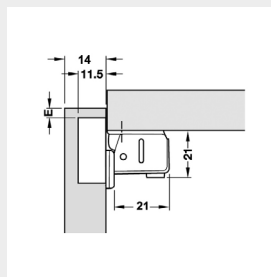

Art-Nr. 250/417
 Hersteller-Nr. 343.82.200

Schrankscharnier

HÄFELE

Informationen

Packmaß	12 x 12 x 3 cm
Gewicht	76 g
Katalogseite	375

Kurzarmscharnier, für dünne Drehtüren ab 14 mm Türdicke.
 Caravanscharnier Öffnungswinkel 95°, Bohrbild: 38/7,5 mm,
 ohne Schließautomatik.

Spezifikationen

Inhalt	2 Stück
Material	Aluminium
Verpackung	SB