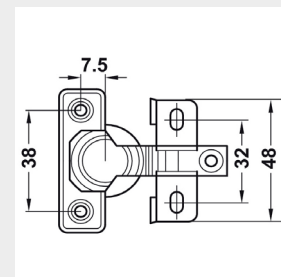

Art-Nr. 250/417
 Hersteller-Nr. 343.82.200

Schrankscharnier

HÄFELE

Informationen

Packmaß	12 x 12 x 3 cm
Gewicht	76 g
Katalogseite	375

Kurzarmscharnier, für dünne Drehtüren ab 14 mm Türdicke.
 Caravanscharnier Öffnungswinkel 95°, Bohrbild: 38/7,5 mm,
 ohne Schließautomatik.

Spezifikationen

Inhalt	2 Stück
Material	Aluminium
Verpackung	SB