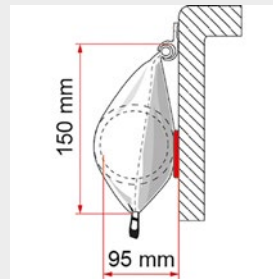

Markise CaravanStore EVO 260, Royal Blue

FIAMMA

Informationen

Maße (H)	225 cm
Packmaß	248x16x11 cm
Gewicht	10,5 kg
Bruttogewicht	12 kg
Katalogseite	171

Die CaravanStore EVO ist die überarbeitete Version der CaravanStore und überzeugt durch einfaches Handling, hohe Stabilität und ein modernes Design. Dank des innovativen Rollsystems ist sie in Sekunden einsatzbereit – ideal für alle, die Wert auf Komfort und Langlebigkeit legen. Die verstärkte Rolle (ø 59 mm) beherbergt Stützfüße und Spannarme und ermöglicht das Ein- und Ausrollen des Tuchs nach innen oder außen. Geschützt wird alles durch ein graues Vinyl-Futteral mit robustem Reißverschluss. Das Restyling bringt eine optimierte Tuchspannung und überarbeitete Profile für noch mehr Stabilität.

- einfache Montage durch Einziehen in die Kederschiene
- sekundenschnell auf- und abgebaut dank innovativem Rollsystem
- Stützfüße und Rafter im Inneren der Rolle (ø 59 mm)
- neues Zahnspannsystem für optimale Tuchspannung
- neue Profile für Stützstangen und Arme
- Vinyl-Markisensack in elegantem Grau
- Stützfüße auch an der Wand montierbar

* inkl. 1 Rafter CaravanStore

Spezifikationen

Auszug	225 cm
Farbe	blau
Für Freizeitfahrzeug	Wohnwagen
Markisenlänge	264 cm
Markisentyp	CaravanStore EVO 260
Tuchfarbe	Royal Blue