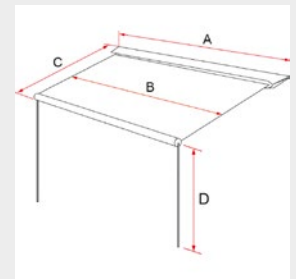

Markise CaravanStore EVO 260, Royal Blue

FIAMMA

Informationen

Maße (H)	225 cm
Packmaß	248x16x11 cm
Gewicht	10,5 kg
Bruttogewicht	12 kg
Katalogseite	171

Die CaravanStore EVO ist die überarbeitete Version der CaravanStore und überzeugt durch einfaches Handling, hohe Stabilität und ein modernes Design. Dank des innovativen Rollsystems ist sie in Sekunden einsatzbereit – ideal für alle, die Wert auf Komfort und Langlebigkeit legen. Die verstärkte Rolle (ø 59 mm) beherbergt Stützfüße und Spannarme und ermöglicht das Ein- und Ausrollen des Tuchs nach innen oder außen. Geschützt wird alles durch ein graues Vinyl-Futteral mit robustem Reißverschluss. Das Restyling bringt eine optimierte Tuchspannung und überarbeitete Profile für noch mehr Stabilität.

- einfache Montage durch Einziehen in die Kederschiene
- sekundenschnell auf- und abgebaut dank innovativem Rollsystem
- Stützfüße und Rafter im Inneren der Rolle (ø 59 mm)
- neues Zahnspannsystem für optimale Tuchspannung
- neue Profile für Stützstangen und Arme
- Vinyl-Markisensack in elegantem Grau
- Stützfüße auch an der Wand montierbar

* inkl. 1 Rafter CaravanStore

Spezifikationen

Auszug	225 cm
Farbe	blau
Für Freizeitfahrzeug	Wohnwagen
Markisenlänge	264 cm
Markisentyp	CaravanStore EVO 260
Tuchfarbe	Royal Blue