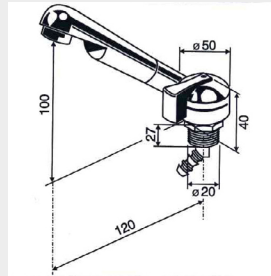

Art-Nr. 300/171
 Hersteller-Nr. 576-000000

Wasserhahn Keramik Mono, chrom

REICH
 WATER SOLUTIONS

Informationen

Maße (LxBxH)	233 x 63 x 74 mm
Packmaß	35,4 x 12,3 x 6,9 cm
Gewicht	111 g
Katalogseite	455

Mit vertikal schwenkbarem Auslauf und keramischen Dicht- und Regelscheiben anstatt einer Keramik-Kartusche ausgestattet.

Spezifikationen

Anschluss	Reich B
Druck	3 bar
Einbauhöhe	40 mm
Farbe	chrom, schwarz
Material	Keramik
Montagebohrung	20 mm
Schalter	Mit Schalter.
Trinkwasserzertifiziert	–
Variante	Auftisch
Verpackung	SB