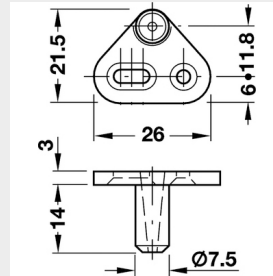

Art-Nr. 250/496  
 Hersteller-Nr. 226.57.708

## Schließbolzen

HÄFELE

### Informationen

Packmaß	12,2 x 12,1 x 1,1 cm
Gewicht	8 g

Schließbolzen HÄFELE, für Profilstange Drehstangenschloss, mit Anschraubplatte.

### Spezifikationen

Farbe	chrom
Inhalt	2 Stück
Material	Zinkdruckguss
Verpackung	SB