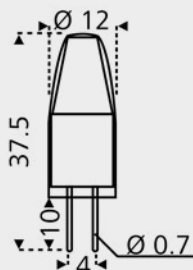

Art-Nr. 322/042  
 Hersteller-Nr. LED2,5CSTG4L

### Informationen

Maße (B x H x T)	12 x 37 x 9 mm
Packmaß	20 x 9,5 x 0,6 cm
Gewicht	12 g
Bruttogewicht	12 g
Katalogseite	557

LED-Leuchtmittel sind in ihrer Energieeffizienz unschlagbar. Die Lichtqualitäten und Einsatzmöglichkeiten haben sich enorm gesteigert. Sie entwickeln kaum Wärme, starten das Licht sofort, sind dimmbar und für fast alle Lampen erhältlich. Mit LED-Lichttechnik kann man Energie und Kosten sparen und so die Umwelt schützen.

### Spezifikationen

Abstrahlwinkel	320°
Dimmbar	–
Energieeffizienz Icon	F Spektrum A bis G
Energieeffizienzklasse	F
Farbe	gelb
Lichtstrom	240 lm
Nennleistung	2,5 W
Nennspannung	10 – 30 V
Sockel	G4
Typ	LED G4 (2700 K)