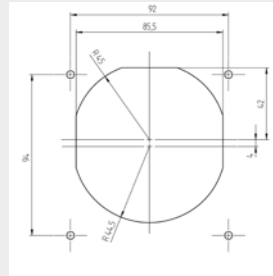

**Art-Nr. 320/973**  
 Hersteller-Nr. 01746T30099

**Multifunktionssteckdose SCHUKO/DC/SAT, weiß**

**Informationen**

|                  |                      |
|------------------|----------------------|
| Maße (B x H x T) | 12 x 14 x 6,5 cm     |
| Packmaß          | 14,7 x 13,1 x 8,4 cm |
| Gewicht          | 274 g                |
| Katalogseite     | 316                  |

**Spezifikationen**

|                 |              |
|-----------------|--------------|
| Farbe           | weiß         |
| IP-Schutzklasse | IP44         |
| Montagebohrung  | 95 mm        |
| Nennspannung    | 12 V   230 V |
| Nennstrom       | 16 A         |