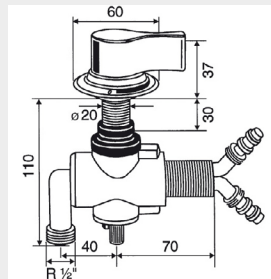

Art-Nr. 300/194  
 Hersteller-Nr. 544-222000

### Informationen

Packmaß	16,2 x 14,1 x 6,4 cm
Gewicht	173 g
Katalogseite	455

Mit Untertischanschluss 1/2" für Duschen.

### Spezifikationen

Anschluss	Reich A
Druck	3 bar
Einbauhöhe	40 mm
Farbe	weiß
Material	Kunststoff
Montagebohrung	20 mm
Schalter	Mit Schalter.
Trinkwasserzertifiziert	–
Variante	Untertisch