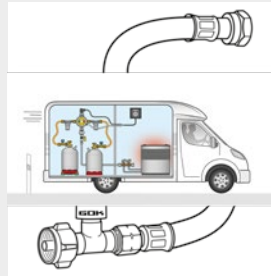

Art-Nr. 311/113
 Hersteller-Nr. 7188707

Hochdruck-Schlauchleitung Caramatic ConnectDrive G.7 (Brit.POL), 750 mm

GOK

Informationen

Maße (L)	750 mm
Packmaß	48 x 16,7 x 4,4 cm
Gewicht	383 g
Bruttogewicht	417 g
Katalogseite	517

Hochdruck-Schlauchleitung mit Schlauchbruchsicherung zum Anschluss an eine Sicherheits-Gasdruck-Regelanlage, z. B. Caramatic DriveOne oder Caramatic DriveTwo, für die Gasversorgung während der Fahrt an das Gasflaschenventil.

Spezifikationen

Anschluss	G.7 (Brit.POL) x M20 x 1,5 ÜM
Material	Gummi
max. Druck: PS	30 bar
Typ	G.7 (Brit.POL)