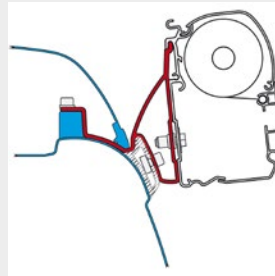

Art-Nr. 071/957
 Hersteller-Nr. 06290E01R

Markise F45s VW T5/T6 California, titanium

Informationen

Packmaß	300x16x16 cm
Gewicht	19,5 kg
Bruttogewicht	23,5 kg

Die F45s 260/300 VW T5/T6 werden serienmäßig mit Montagekit geliefert. Montage ohne Bohren. Beim T5/T6 California werden die Adapter auf die Originalpunkte geschraubt. Privacy Room VW T5/T6 nachrüstbar.

Lieferumfang: Markise, Adapter California, Handkurbel

Spezifikationen

Auszug	200 cm
Fahrzeugmodell	VW T5, California, 2003 – 2015, VW T6, California, 2015 – ...
Farbe	hellgrau
Für Freizeitfahrzeug	Bus
Gehäusefarbe	titanium
Gehäusefarbe	titanium
Markisenlänge	263 cm
Markisentyp	F45s 260
Tuchfarbe	Royal Grey