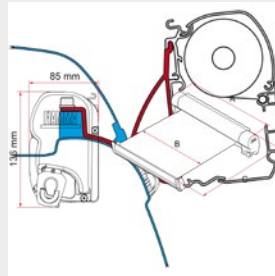

Art-Nr. 071/986
 Hersteller-Nr. 06759R01R

Markise F45s VW T5/T6 Multivan, schwarz, 308 cm

Informationen

Packmaß	354x16x15 cm
Gewicht	23 kg
Bruttogewicht	24 kg
Katalogseite	174

Die F45s 260/300 VW T5/T6 werden serienmäßig mit Montagekit geliefert. Montage ohne Bohren. Beim T5/T6 Multivan ist die Original-Aluschiene von VW erforderlich. Privacy Room VW T5/T6 nachrüstbar.

Lieferumfang: Markise, Adapter Multivan, Handkurbel

Spezifikationen

Auszug	200 cm
Fahrzeugmodell	VW T6, Multivan, 2015 – ..., VW T6 (auch T6.1), Transporter, 2016 – 07/2024, VW T5, Transporter, 2003 – 2015, VW T5, Multivan, 2003 – 2015
Farbe	hellgrau
Für Freizeitfahrzeug	Bus
Gehäusefarbe	schwarz
Gehäusefarbe	schwarz
Markisenlänge	308 cm
Markisentyp	F45s 300
Tuchfarbe	Royal Grey