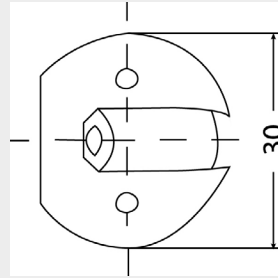

Möbelverbinder PVC

Informationen

Maße (H x ø)	8 x 26 mm
Packmaß	16,1 x 11,8 x 1,3 cm
Gewicht	15 g

Der Möbelverbinder besteht aus 2 Teilen.

Spezifikationen

Farbe	beige
Inhalt	5 Stück
Material	PVC Polyvinylchlorid
Verpackung	SB