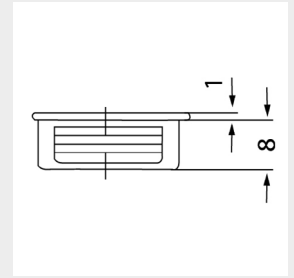

## Möbelverbinder PVC

### Informationen

Maße (H x ø)	8 x 26 mm
Packmaß	16,1 x 11,8 x 1,3 cm
Gewicht	15 g

Der Möbelverbinder besteht aus 2 Teilen.

### Spezifikationen

Farbe	beige
Inhalt	5 Stück
Material	PVC Polyvinylchlorid
Verpackung	SB