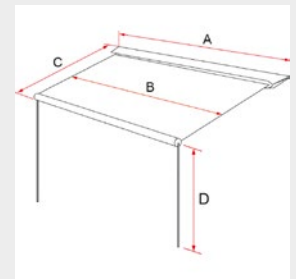

Art-Nr. 073/047
 Hersteller-Nr. 08830G01Q

Markise CaravanStore EVO 450, Royal Blue

Informationen

Maße (H)	225 cm
Packmaß	462 x 16 x 11 cm
Gewicht	16,6 kg
Bruttogewicht	18 kg
Katalogseite	171

Die CaravanStore EVO ist die überarbeitete Version der CaravanStore und überzeugt durch einfaches Handling, hohe Stabilität und ein modernes Design. Dank des innovativen Rollsystems ist sie in Sekunden einsatzbereit – ideal für alle, die Wert auf Komfort und Langlebigkeit legen. Die verstärkte Rolle (ø 59 mm) beherbergt Stützfüße und Spannarme und ermöglicht das Ein- und Ausrollen des Tuchs nach innen oder außen. Geschützt wird alles durch ein graues Vinyl-Futteral mit robustem Reißverschluss. Das Restyling bringt eine optimierte Tuchspannung und überarbeitete Profile für noch mehr Stabilität.

- einfache Montage durch Einziehen in die Kederschiene
- sekundenschnell auf- und abgebaut dank innovativem Rollsystem
- Stützfüße und Rafter im Inneren der Rolle (ø 59 mm)
- neues Zahnspannsystem für optimale Tuchspannung
- neue Profile für Stützstangen und Arme
- Vinyl-Markisensack in elegantem Grau
- Stützfüße auch an der Wand montierbar

* inkl. 1 Rafter CaravanStore

Spezifikationen

Auszug	250 cm
Farbe	blau
Für Freizeitfahrzeug	Wohnwagen
Markisenlänge	447 cm
Markisentyp	CaravanStore EVO 450**
Tuchfarbe	Royal Blue

** inkl. 1 Rafter CaravanStore und 1 CaravanStore Support
Leg