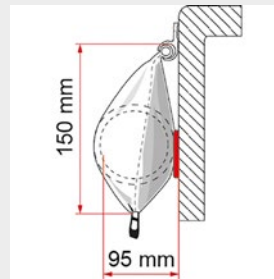

Art-Nr. 073/047
 Hersteller-Nr. 08830G01Q

Markise CaravanStore EVO 450, Royal Blue

Informationen

Maße (H)	225 cm
Packmaß	462 x 16 x 11 cm
Gewicht	16,6 kg
Bruttogewicht	18 kg
Katalogseite	171

Die CaravanStore EVO ist die überarbeitete Version der CaravanStore und überzeugt durch einfaches Handling, hohe Stabilität und ein modernes Design. Dank des innovativen Rollsystems ist sie in Sekunden einsatzbereit – ideal für alle, die Wert auf Komfort und Langlebigkeit legen. Die verstärkte Rolle (ø 59 mm) beherbergt Stützfüße und Spannarme und ermöglicht das Ein- und Ausrollen des Tuchs nach innen oder außen. Geschützt wird alles durch ein graues Vinyl-Futteral mit robustem Reißverschluss. Das Restyling bringt eine optimierte Tuchspannung und überarbeitete Profile für noch mehr Stabilität.

- einfache Montage durch Einziehen in die Kederschiene
- sekundenschnell auf- und abgebaut dank innovativem Rollsystem
- Stützfüße und Rafter im Inneren der Rolle (ø 59 mm)
- neues Zahnspannsystem für optimale Tuchspannung
- neue Profile für Stützstangen und Arme
- Vinyl-Markisensack in elegantem Grau
- Stützfüße auch an der Wand montierbar

* inkl. 1 Rafter CaravanStore

Spezifikationen

Auszug	250 cm
Farbe	blau
Für Freizeitfahrzeug	Wohnwagen
Markisenlänge	447 cm
Markisentyp	CaravanStore EVO 450**
Tuchfarbe	Royal Blue

** inkl. 1 Rafter CaravanStore und 1 CaravanStore Support
Leg