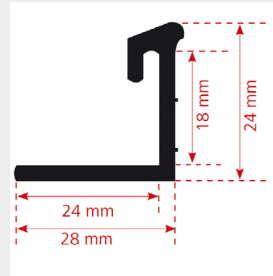

Art-Nr. 210/071
Hersteller-Nr. 01566T36091

Tischeinhängelleiste, 60 cm

FAWO

Informationen

Maße (LxBxH) 60 x 2,4 x 2,3 cm

Packmaß 60 x 3 x 3 cm

Gewicht 236 g

Halteleiste zur Befestigung der Tischplatte an der Caravan-/Wohnmobilwand.