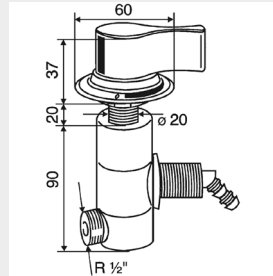

Art-Nr. 300/294
 Hersteller-Nr. 548-000060

Untertisch-Wasserhahn Style 2000 UT, chrom

REICH
 WATER SOLUTIONS

Informationen

Packmaß	12,5x9x3,5 cm
Gewicht	100 g
Katalogseite	455

Der Untertisch-Wasserhahn Style 2000 UT ist die ideale Lösung für Ihre Dusche! Mit einem praktischen 1/2" Untertischanschluss bietet dieser Wasserhahn nicht nur stilvolles Design, sondern auch Funktionalität und eine einfache Installation.

Spezifikationen

Anschluss	Reich B
Druck	3 bar
Einbauhöhe	40 mm
Farbe	chrom
Material	Kunststoff
Montagebohrung	20 mm
Schalter	Mit Schalter.
Trinkwasserzertifiziert	–
Variante	Untertisch