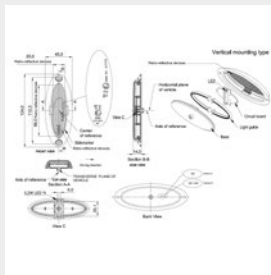

Art-Nr. 140/212
 Hersteller-Nr. 025RPL001

Markierungsleuchte oval, rot

Informationen

Maße (B x H x T)	124 x 46 x 14 mm
Packmaß	14 x 9 x 5 cm
Gewicht	35 g
Bruttogewicht	45 g
Katalogseite	559

Die Leuchten von Dimatec sind sehr elegant im Design und sparsam im Verbrauch und werden aktuell bei vielen Fahrzeugherstellern in den Neufahrzeugen verbaut. Ideal, um eine Lampe zu ergänzen oder auszutauschen.

LED-Markierungsleuchten mit integriertem Rückstrahler.

Spezifikationen

Ausrichtung	Aufbau
Farbe	rot
Nennleistung	1 W
Nennspannung	12 V
Typ	025 RPL001
Variante	Markierungsleuchte Heck