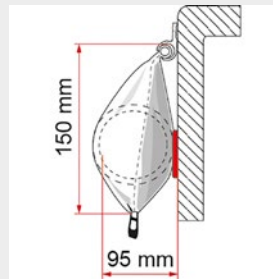

Markise CaravanStore EVO 230, Royal Blue

Informationen

Maße (H)	225 cm
Packmaß	248x16x11 cm
Gewicht	9 kg
Bruttogewicht	10,5 kg
Katalogseite	171

Die CaravanStore EVO ist die überarbeitete Version der CaravanStore und überzeugt durch einfaches Handling, hohe Stabilität und ein modernes Design. Dank des innovativen Rollsystems ist sie in Sekunden einsatzbereit – ideal für alle, die Wert auf Komfort und Langlebigkeit legen. Die verstärkte Rolle (ø 59 mm) beherbergt Stützfüße und Spannarme und ermöglicht das Ein- und Ausrollen des Tuchs nach innen oder außen. Geschützt wird alles durch ein graues Vinyl-Futteral mit robustem Reißverschluss. Das Restyling bringt eine optimierte Tuchspannung und überarbeitete Profile für noch mehr Stabilität.

- einfache Montage durch Einziehen in die Kederschiene
- sekundenschnell auf- und abgebaut dank innovativem Rollsystem
- Stützfüße und Rafter im Inneren der Rolle (ø 59 mm)
- neues Zahnspannsystem für optimale Tuchspannung
- neue Profile für Stützstangen und Arme
- Vinyl-Markisensack in elegantem Grau
- Stützfüße auch an der Wand montierbar

* inkl. 1 Rafter CaravanStore

Spezifikationen

Auszug	225 cm
Farbe	blau
Für Freizeitfahrzeug	Wohnwagen
Markisenlänge	235 cm
Markisentyp	CaravanStore EVO 230
Tuchfarbe	Royal Blue