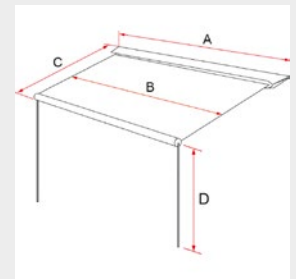

Markise CaravanStore EVO 230, Royal Blue

Informationen

Maße (H)	225 cm
Packmaß	248x16x11 cm
Gewicht	9 kg
Bruttogewicht	10,5 kg
Katalogseite	171

Die CaravanStore EVO ist die überarbeitete Version der CaravanStore und überzeugt durch einfaches Handling, hohe Stabilität und ein modernes Design. Dank des innovativen Rollsystems ist sie in Sekunden einsatzbereit – ideal für alle, die Wert auf Komfort und Langlebigkeit legen. Die verstärkte Rolle (ø 59 mm) beherbergt Stützfüße und Spannarme und ermöglicht das Ein- und Ausrollen des Tuchs nach innen oder außen. Geschützt wird alles durch ein graues Vinyl-Futteral mit robustem Reißverschluss. Das Restyling bringt eine optimierte Tuchspannung und überarbeitete Profile für noch mehr Stabilität.

- einfache Montage durch Einziehen in die Kederschiene
- sekundenschnell auf- und abgebaut dank innovativem Rollsystem
- Stützfüße und Rafter im Inneren der Rolle (ø 59 mm)
- neues Zahnspannsystem für optimale Tuchspannung
- neue Profile für Stützstangen und Arme
- Vinyl-Markisensack in elegantem Grau
- Stützfüße auch an der Wand montierbar

* inkl. 1 Rafter CaravanStore

Spezifikationen

Auszug	225 cm
Farbe	blau
Für Freizeitfahrzeug	Wohnwagen
Markisenlänge	235 cm
Markisentyp	CaravanStore EVO 230
Tuchfarbe	Royal Blue