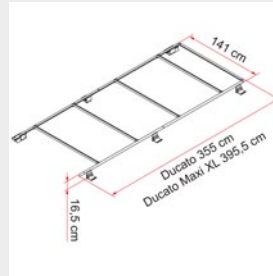

Art-Nr. 052/130
 Hersteller-Nr. 05808A01A

Dachreling Roof Rail Ducato, schwarz

Informationen

Maße (B x H x T)	355 x 16,5 x 141 cm
Packmaß	173 x 21 x 17 cm
Gewicht	12 kg
Bruttogewicht	14 kg

Dachträgersystem für den Fiat Ducato ab 2006. Sowohl für den langen als auch für den kurzen Radstand (kürzbar). Für Fahrzeuglängen bis 6 m. Innenmaß: 136,6 cm.

Spezifikationen

Dachform	H2 – Hochdach
Fahrzeugmodell	Fiat Ducato X250/X290, alle Modelle, 06/2006 – ..., Citroën Jumper X250/X290, alle Modelle, 2006 – ..., Peugeot Boxer 250/290, alle Modelle, 2006 – ...
Farbe	schwarz
Tragfähigkeit	150 kg