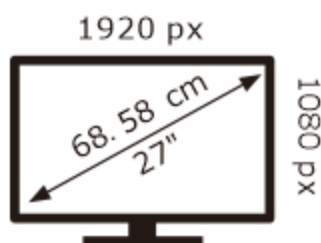

ENERG

Avtex

279TS-F

24 kWh/1000h

2019/2013