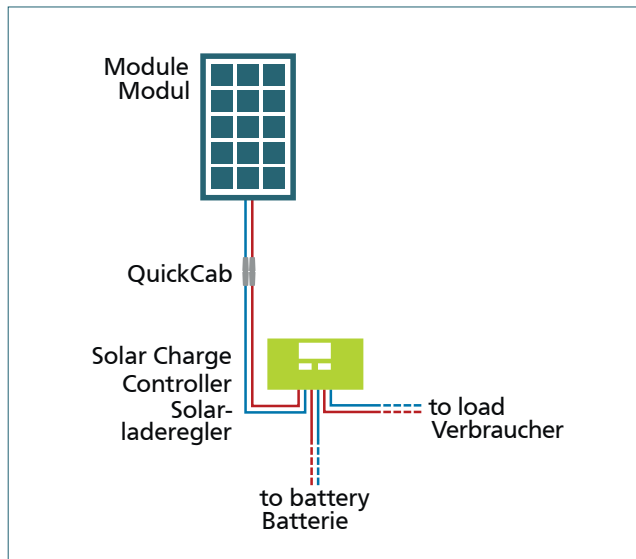

SPR Caravan Kit Solar Peak PRS15 120

600429 • DE/EN • 01/2024

These kits are perfect for the easy installation at your caravan or sailing boat! They allow for an easy operation of 12 VDC-consumers such as light, radio, TV/SAT or pond pumps, etc. With a 230 Volt inverter you can even connect electrical AC devices. These kits are available in different versions with different charge controllers and modules, suitable for every need of the vehicle. This makes these kits the ideal solution for sufficient power on board.

Diese Kits sind einfach auf Ihrem Caravan oder Segelboot zu installieren. Sie ermöglichen den Betrieb verschiedener 12 Volt-Verbraucher: Lampen, Radio, TV/SAT oder auch kleine Teichpumpen. Mit einem 230 Volt-Wechselrichter können Sie sogar elektrische AC-Geräte anschließen. Diese Kits gibt es in verschiedenen Ausführungen mit verschiedenen Laderegler und Modulen, passend für jeden Bedarf des Fahrzeugs. Dadurch sind diese Kits die ideale Lösung für genügend Strom an Bord.